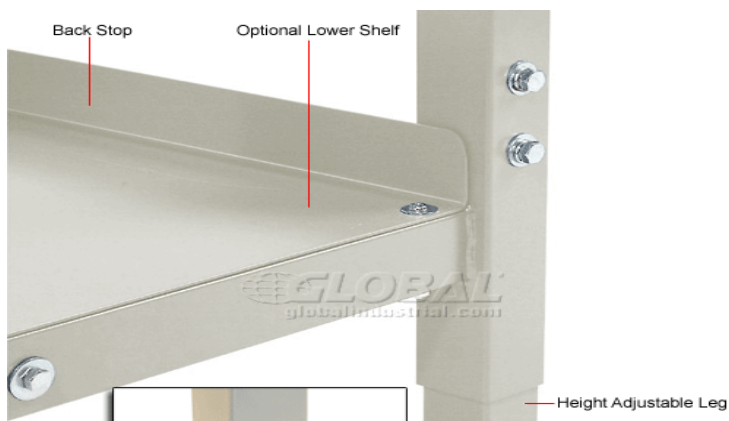

1-3/4" thick top with a square edge features kiln-dried hardwood that is electronically cured for a smooth sanded finish.